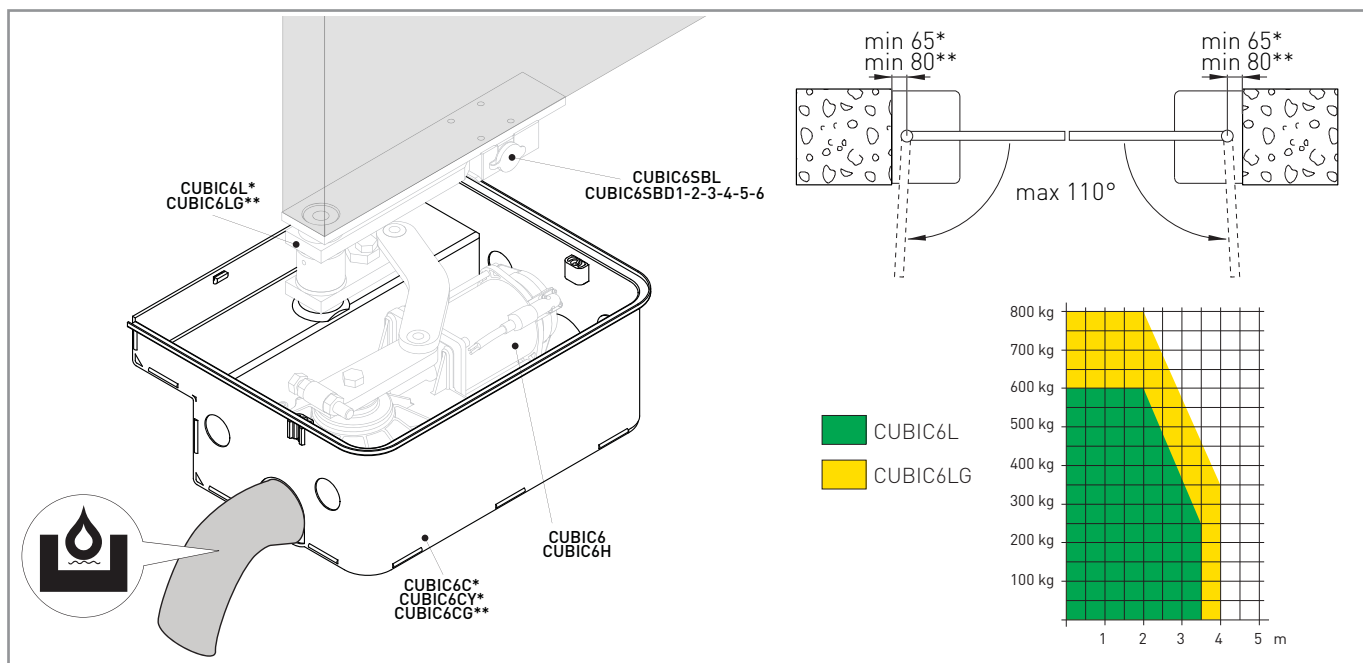

Un insufficiente drenaggio può danneggiare il motoriduttore ed invalidare la garanzia. Periodicamente pulire l'interno delle casse e verificare che lo scarico sia libero.

Insufficient draining may damage the motor and make the warranty void. Clean periodically the inside of the cases and check that drain is not clogged.

ENTRE//MATIC