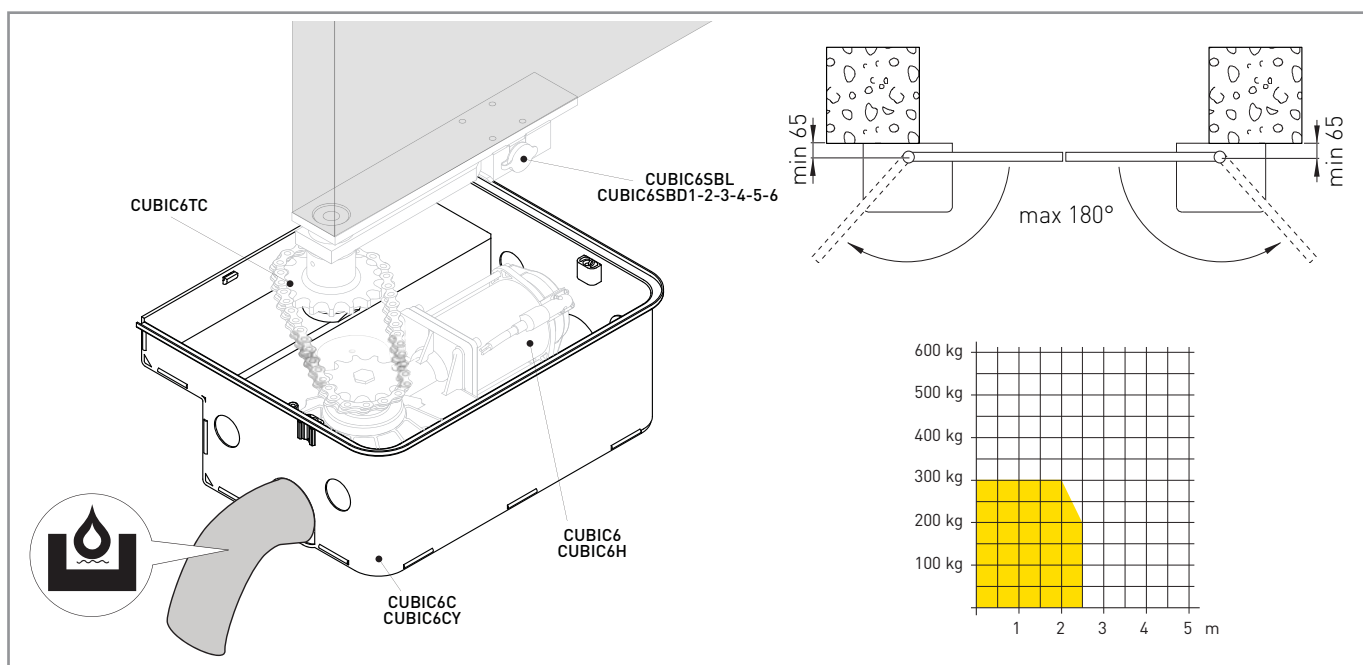

Un insufficiente drenaggio può danneggiare il motoriduttore ed invalidare la garanzia. Periodicamente pulire l'interno delle casse e verificare che lo scarico sia libero.

Insufficient draining may damage the motor and make the warranty void. Clean periodically the inside of the cases and check that drain is not clogged.

ENTRE//MATIC