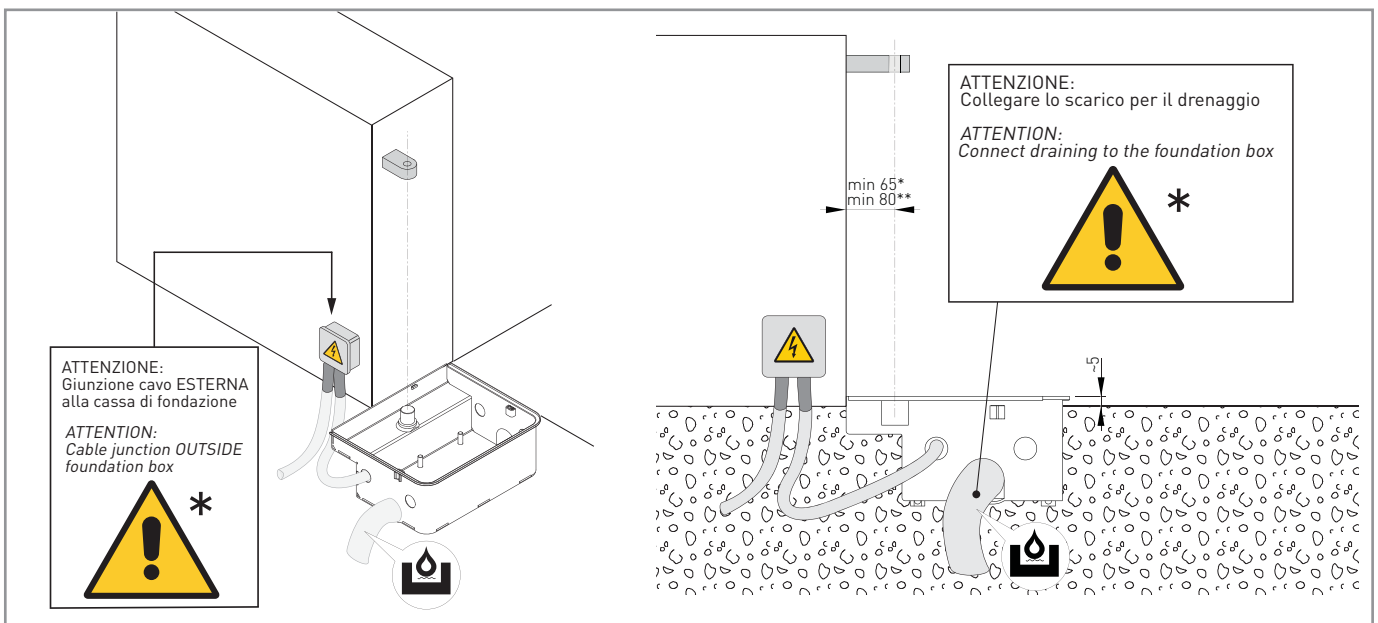

Ditec CUBIC6C-CUBIC6CG

Manuale di installazione cassa di fondazione per CUBIC6
 Installation manual for foundation box for CUBIC6
 Manuel d'installation de la caisse de fondation pour CUBIC6
 Wartungshandbuch für das Fundament-kasten für CUBIC6
 Manual de instalación de la caja de cimentacion por CUBIC6
 Manual de instalação de caixa de fundação para CUBIC6

! *ATTENZIONE!
 LA MANCATA OSSERVANZA DELLE REGOLE CAUSERÀ L'INVALIDAZIONE DELLA GARANZIA.
 *ATTENTION!
 NON-COMPLIANCE WITH THE RULES WILL MAKE THE WARRANTY VOID.

Un insufficiente drenaggio può danneggiare il motoriduttore ed invalidare la garanzia. Periodicamente pulire l'interno delle casse e verificare che lo scarico sia libero.