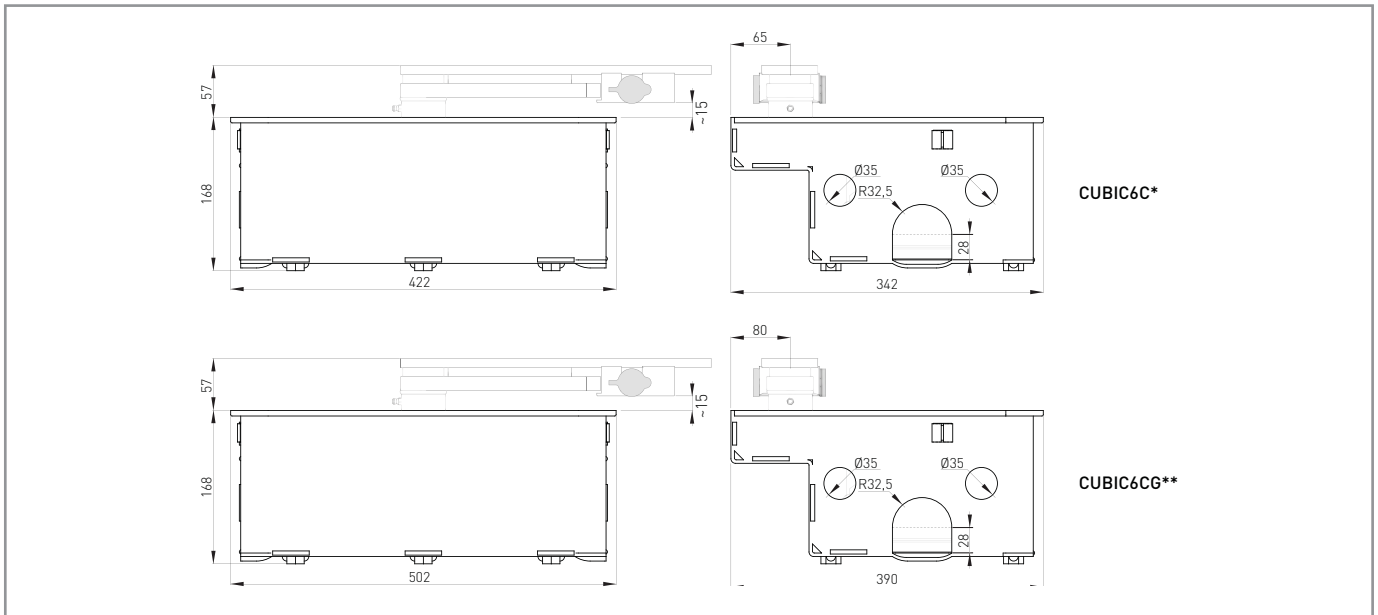

Ditec CUBIC6C-CUBIC6CG

Manuale di installazione cassa di fondazione per CUBIC6
 Installation manual for foundation box for CUBIC6
 Manuel d'installation de la caisse de fondation pour CUBIC6
 Wartungshandbuch für das Fundament-kasten für CUBIC6
 Manual de instalación de la caja de cimentacion por CUBIC6
 Manual de instalação de caixa de fundação para CUBIC6